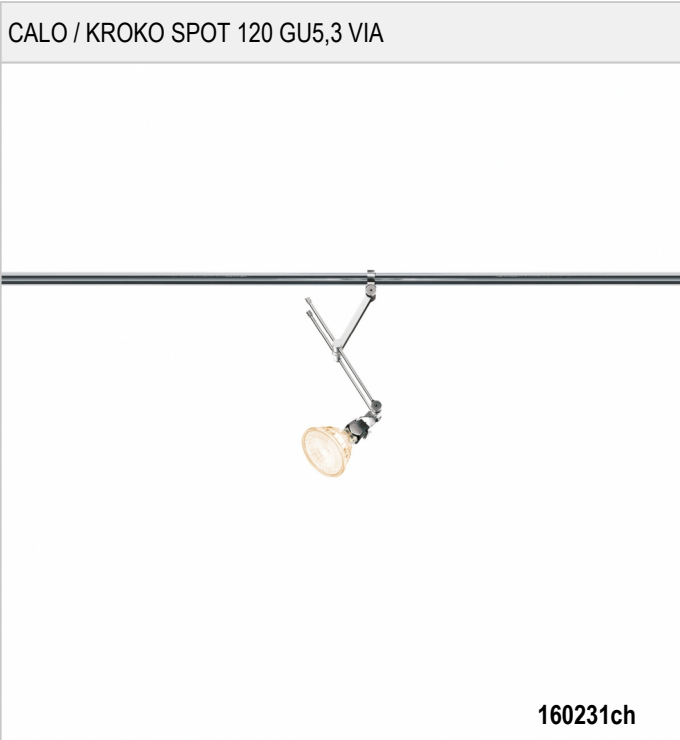

CALO / KROKO SPOT 120 GU5,3 VIA - STRAHLER

CALO / KROKO SPOT 120 GU5,3 VIA			
	160231ch	chrom	L=120 mm
	160231mcgy	mattchrom	L=120 mm

CALO / KROKO SPOT 120 GU5,3 VIA

Design
 Oberfläche hochglanz verchromt
 Kunststoffteile, schwarz durchgefärbt
 Leuchtenkopf aus extrem hitzebeständigem Polycarbonat
 Dreh-Schiebe-Mechanik zur variablen Einstellung der Lichtrichtung
 Schwenkbereich 180°
 Drehbereich 160°

				QR-CBC 51 50 W
GU5,3				

Produktdaten
 Art.-Nr.: 160231ch
 Schutzklasse: III
Leuchtmitteltyp
 Leuchtmitteltyp: QR-CBC 51
 Leistung: max. 50 W
 Lampenfassung: GU5,3
Designer: Martin Kania